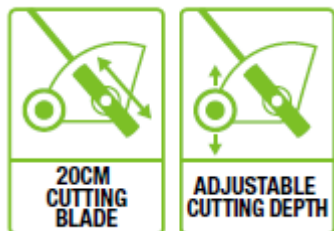

POWER BEYOND BELIEF™

EGO POWER+ IVIČAR 20CM - NASTAVAK

EA0800

Cena sa PDV: 147,78 €

Opis

JEDAN REVOLUCIONARNI ELEKTRIČNI UREĐAJ. MNOGO RAZLIČITIH NAČINA UPOTREBE

Priključak ivičar EA0800

Zahvaljujući brzom podešavanju dubine i zgodnoj vodici, brzo ćete savršeno oblikovati ivice korišćenjem ovog priključka. Podarite travnjacima profesionalni izgled uz priključak za obradu ivica. Savršen za uređivanje ivica duž pešačkih staza, kolskih prilaza i leja cveća.

Tehnične specifikacije

TEŽINA	2,3 kg
UKUPNA DUŽINA	92 cm
VRIJEME RADA (2,5Ah)	nije dostupno
VRIJEME RADA (4,0Ah)	do 50 minuta
VRIJEME RADA (5,0Ah)	do 60 minuta
VRIJEME RADA (6,0Ah)	do 75 minuta
VRIJEME RADA (7,5Ah)	do 100 minuta
VRIJEME RADA (10,0Ah)	do 132 minuta
VRIJEME RADA (12,0Ah)	do 158 minuta
DUŽINA OŠTRICE	20 cm
DUBINA REZANJA	Do 75 mm
DEBLJINA OŠTRICE	3 mm
MATERIJAL ZAŠTITE OD ŠLJUNKA	Aluminij prekriven gumom
VELIČINA OSOVINE	25,4 mm
JAMSTVO KOD UPORABE U KUĆANSTVU	5 godina
JAMSTVO KOD PROFESIONALNE UPORABE	2 godine