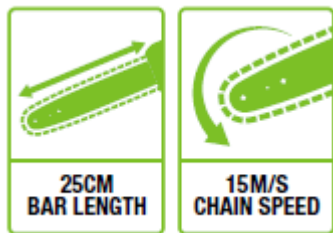

POWER BEYOND BELIEF™

**EGO POWER+ BATERIJSKA
TESTERA ŽAGA 25CM -
NASTAVAK**

PSA1000

Cena sa PDV: 167,61 €

Opis

**JEDAN REVOLUCIONARNI ELEKTRIČNI UREĐAJ. MNOGO
RAZLIČITIH NAČINA UPOTREBE**

Priključak štapna testera PSA1000

Mač dužine 25 cm i lanac brzo i efikasno presecaju grane. Brzo i delotvorno preseca grane drveća. U kombinaciji s nastavkom od ugljeničnih vlakana dosegnete veće visine i uraditi više.

Tehnične specifikacije

MASA 1,9 kg
UKUPNA DUŽINA 1,9 kg
TRAJANJE*(2,5Ah) do 70 rezova
TRAJANJE*(4,0Ah) do 110 rezova
TRAJANJE*(5,0Ah) do 140 rezova
TRAJANJE*(6,0Ah) do 170 rezova
TRAJANJE*(7,5Ah) do 210 rezova
TRAJANJE*(10,0Ah) do 285 rezova
TRAJANJE*(12,0Ah) do 340 rezova
DUŽINA MAČA 25 cm
KORAK/DEBLJINA LANCA 9,5 mm / 1,1 mm
MAKS. PREČNIK SEČENJA 200 mm
**ZAPREMINA REZERVOARA
ZA ULJE** 220 ml
**GARANCIJA ZA KUĆNU
UPOTREBU** 5 godina
**GARANCIJA ZA
PROFESIONALNU UPOTREBU** 2 godine