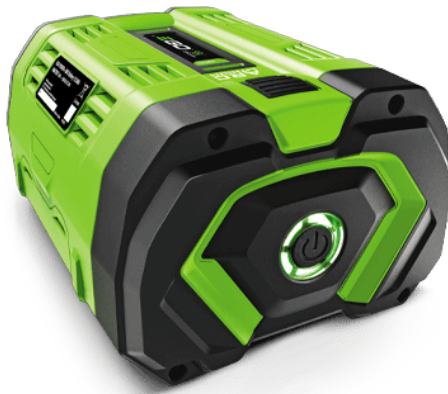

POWER BEYOND BELIEF™

**EGO POWER+ 12.0AH
BATERIJA**

BA6720T

Cena sa PDV: 663,52 €

Opis

VODIMO EVROPU U

ELEKTRIČNU BUDUĆNOST

Naši jedinstveni, patentirani 56-voltni akumulatori EGO Power+ ARC Lithium™ napravljeni su za maksimalne performanse. Zahvaljujući najvećem kapacitetu u segmentu baštenskog alata, naši prenosivi akumulatori traju duže i pune se brže. Akumulatori su međusobno izmenjivi u celom asortimanu bežičnih proizvoda marke EGO i obezbeđuju optimalnu snagu i performanse svakom oruđu i za sve vrste poslova.

Akumulatori napravljeni da budu bolji.

Jedinstveni zaobljeni dizajn naših akumulatora i tehnologija KeepCool™ zajednički snižavaju

temperaturu akumulatora te sprečavaju pregrevanje i gašenje opreme. Sistem za pametno upravljanje snagom akumulatora odlično radi sa svim oruđima kako bi pružio najbolju snagu, učinak i trajanje. Nadmoćna tehnologija akumulatora kompanije EGO zaista obezbeđuje neverovatnu snagu.

Prava snaga za svaki posao.

Od najlakše baterije kapaciteta 2,5 Ah do najveće baterije kapaciteta 12 Ah u seriji, kako rastu dimenzije baterija, tako raste i snaga te vreme trajanja. Bez obzira na model koji odaberete, svi su stvoreni za optimalnu efikasnost i kompatibilnost sa svim EGO alatima.